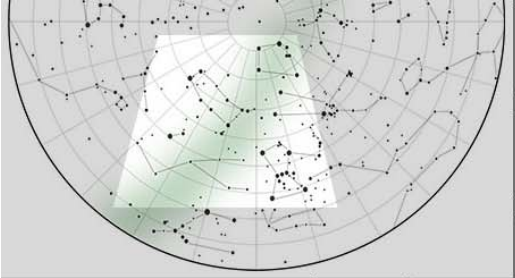

Bahn des Kometen
103P/Hartley 2
im Sep /Okt 2010

Bahn des
Kometen
103P/
Hartley 2

im Okt/Nov
2010