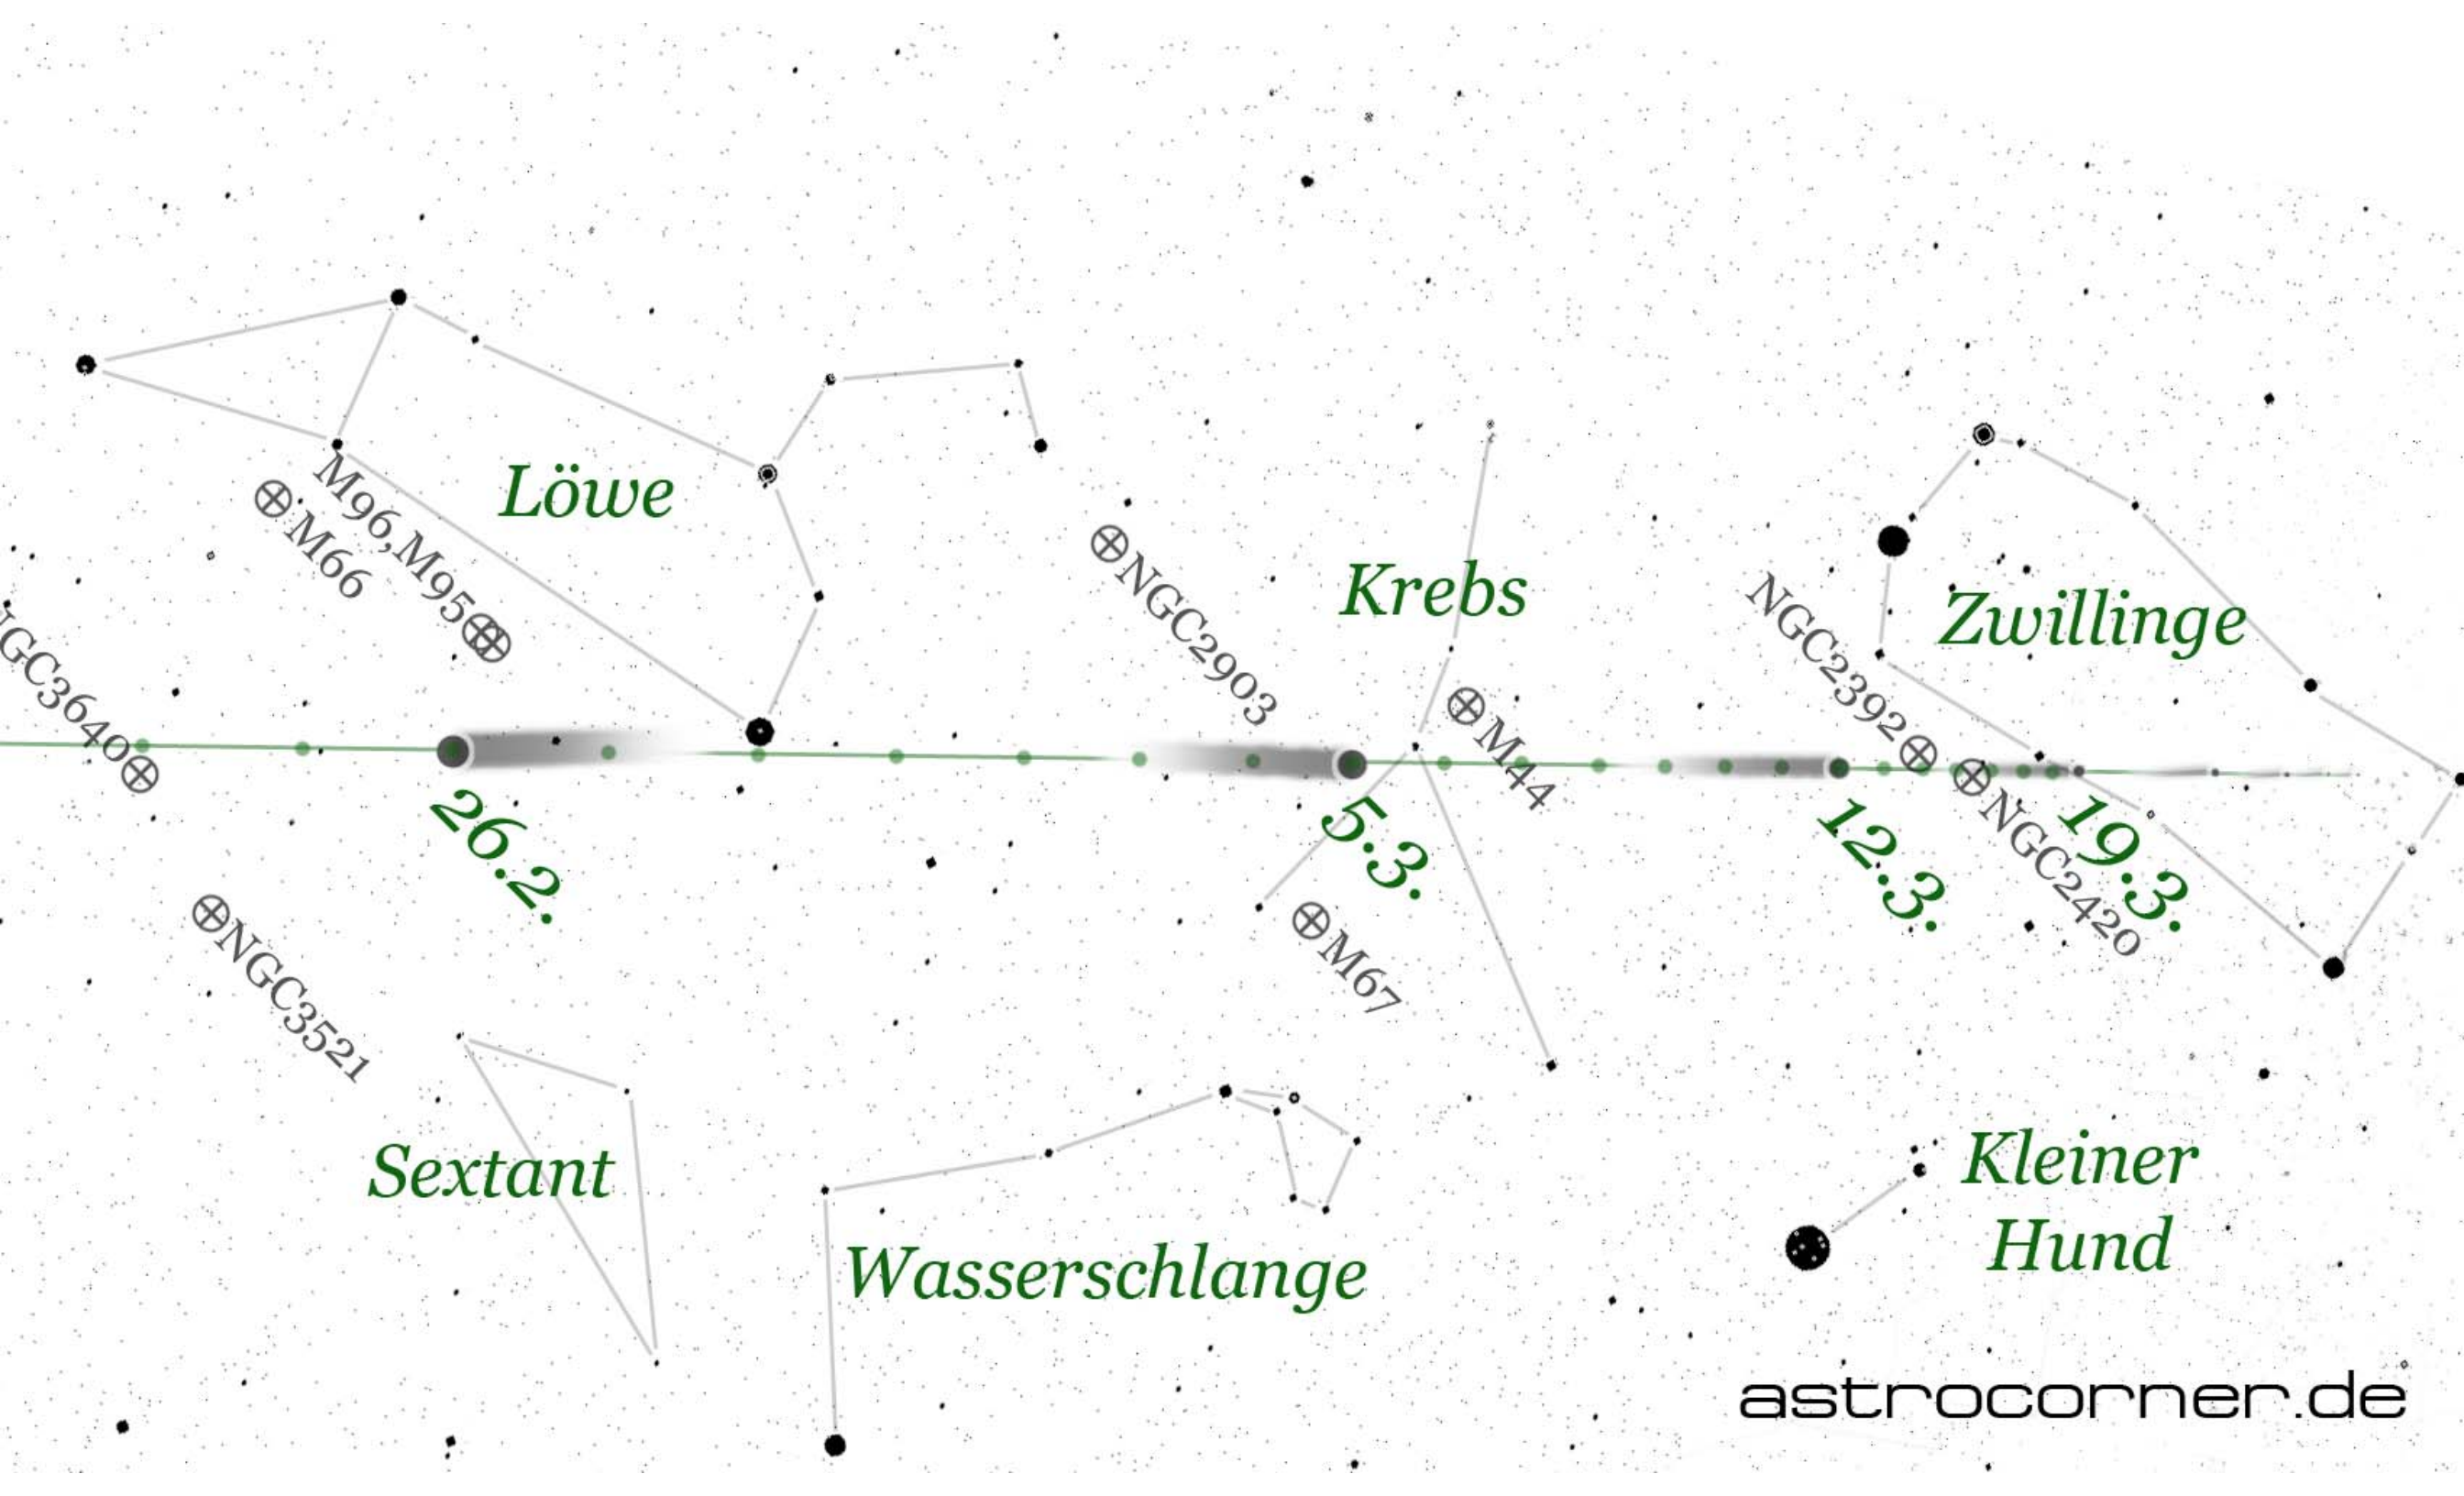

Bahn des Kometen  
C/2007 N<sub>3</sub> (Lulin)  
Anfang 2009

Löwe

Krebs

Zwillinge

Sextant

Wasserschlange

Kleiner Hund

26.2

5.3

12.3

19.3