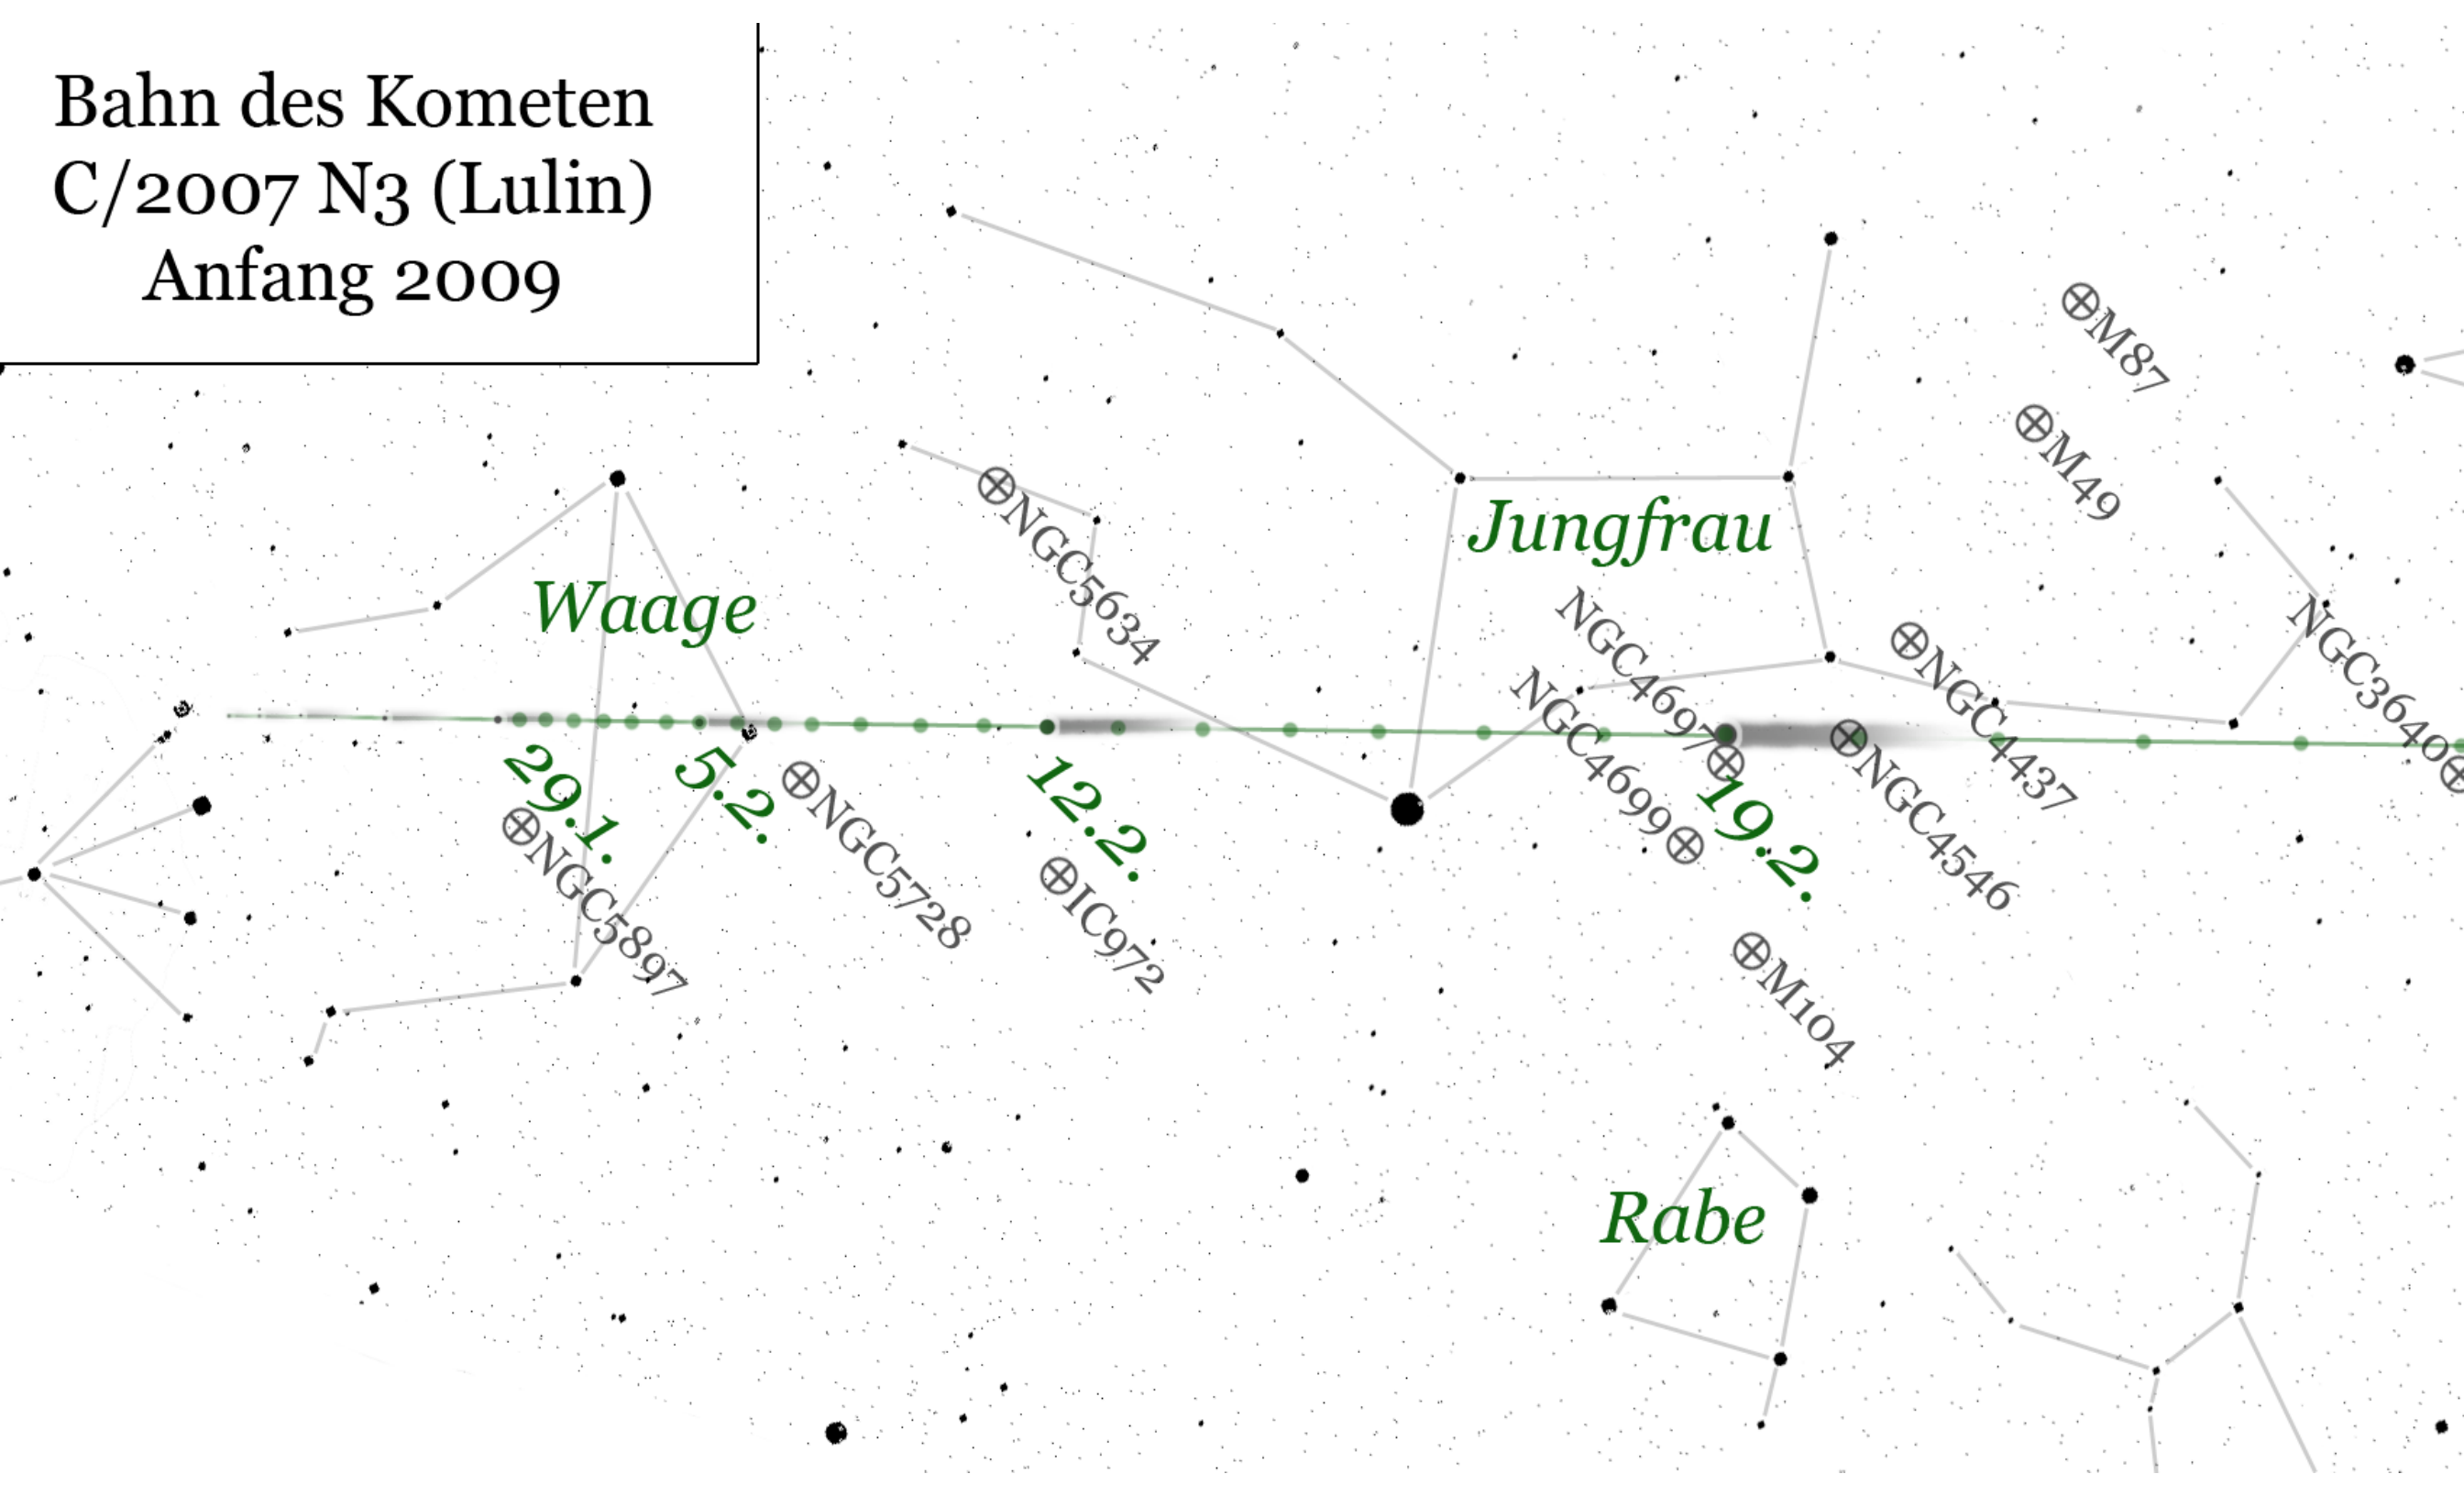

Bahn des Kometen  
C/2007 N<sub>3</sub> (Lulin)  
Anfang 2009

Löwe

Krebs

Zwillinge

Sextant

Wasserschlange

Kleiner Hund

26.2

5.3

12.3

19.3